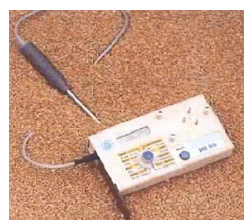

# Testeur d'Humidité

*Facile d'utilisation, Prise de mesure rapide, Haute précision*

**LE + PRODUIT**

Calibré pour 14 grains

Lecture directe

Humidité du grain broyé =  
Humidité réelle

Malette de transport

## Vous aimerez aussi :

Ce testeur est adapté pour la connexion  
d'une sonde de température  
(diverses longueurs et différents types de  
sonde de température disponibles)